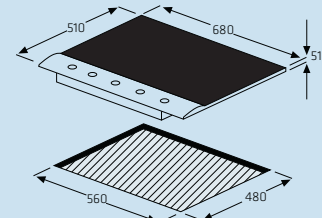

AH070GS

- Genişlik: 70 cm
- Estetik tasarım
- Paslanmaz çelik
- 4 gözü gazlı
- Düğmeden ateşleme
- Bulaşık makinesinde yıkanabilen döküm ızgaralar

AH060M

- Genişlik: 60 cm
- Estetik tasarım
- Cam seramik yüzey üzerine monte edilmiş gaz bekleri
- 3 gözü gazlı, 1 gözü elektrikli
- Düğmeden ateşleme
- Bulaşık makinesinde yıkanabilen emaye ızgaralar

AH060G

- Genişlik: 60 cm
- Estetik tasarım
- Paslanmaz çelik
- 4 gözü gazlı
- Düğmeden ateşleme
- Bulaşık makinesinde yıkanabilen emaye ızgaralar

AH070GGSP

- Genişlik: 70 cm
- Estetik tasarım
- Cam seramik yüzey üzerine monte edilmiş gaz bekleri
- 4 gözü gazlı, 1 gözü voku
- Yüksek sıcaklığa dayanıklı, ısı iletkenliği artırılmış özel tasarımı, döküm ızgaralar
- Düğmeden ateşleme
- Bulaşık makinesinde yıkanabilen döküm ızgaralar