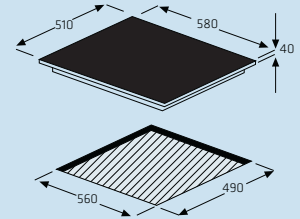

AH090GSP

- Genişlik: 90 cm
- Estetik tasarım
- Paslanmaz çelik
- 4 gözü gazlı, 1 gözü voklu
- Yüksek sıcaklığa dayanıklı, ısı iletkenliği artırılmış, özel tasarımı, döküm ızgaralar
- Düğmeden ateşleme
- Bulaşık makinesinde yıkanabilen döküm ızgaralar

AH070GSP

- Genişlik: 70 cm
- Estetik tasarım
- Paslanmaz çelik
- 4 gözü gazlı, 1 gözü voklu
- Yüksek sıcaklığa dayanıklı, ısı iletkenliği artırılmış, özel tasarımı, döküm ızgaralar
- Düğmeden ateşleme
- Bulaşık makinesinde yıkanabilen döküm ızgaralar

AH060GGMS

- Genişlik: 60 cm
- Estetik tasarım
- Cam seramik yüzey üzerine monte edilmiş gaz bekleri
- 3 gözü gazlı, 1 gözü elektrikli
- Düğmeden ateşleme
- Bulaşık makinesinde yıkanabilen emaye ızgaralar