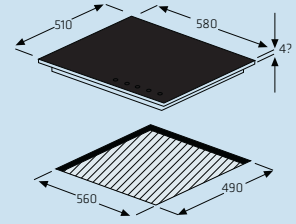

AH060GGSP

- Genişlik: 60 cm
- Estetik tasarım
- Cam seramik yüzey üzerine monte edilmiş gaz bekleri
- 4 gözü gazlı
- Yüksek sıcaklığa dayanıklı, ısı iletkenliği artırılmış, özel tasarımlı, döküm ızgaralar
- Düğmeden ateşleme
- Bulaşık makinesinde yıkanabilen döküm ızgaralar

AH070GS

- Genişlik: 70 cm
- Estetik tasarım
- Paslanmaz çelik
- 4 gözü gazlı
- Düğmeden ateşleme
- Bulaşık makinesinde yıkanabilen döküm ızgaralar

AH060M

- Genişlik: 60 cm
- Estetik tasarım
- Cam seramik yüzey üzerine monte edilmiş gaz bekleri
- 3 gözü gazlı, 1 gözü elektrikli
- Düğmeden ateşleme
- Bulaşık makinesinde yıkanabilen emaye ızgaralar