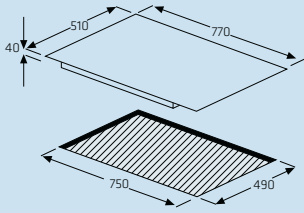

AH077VT

- Genişlik: 77 cm
- Elektrikli vitroseramik ocak
- Üstünde yemek pişirilen tava yada tencerenin büyüklüğüne göre kullanılabilen ve böylelikle enerji tasarrufu sağlayan iki halkalı pişirme alanı
- Dokunmatik kontrol paneli
- Dijital kontrol ve fonksiyon göstergeleri
- Kısa zamanda ısınan Hilight pişirme alanları
- Pişirme bölgelerinden birisi yada ocak tamamen kapatıldığında, halen sıcak ve pişirmeye uygun olan yüzeyleri dijital ekranda gösteren ve kullanıcıyı yanma, yapışma tehlikelerine karşı uyararak atıl ısı göstergesi
- Tercihe bağlı olarak yuvarlak yada oval kaplarda pişirme olanağı sunan pişirme alanı
- Yemekleri sıcak tutma imkanı veren sıcak tutma fonksiyonu
- Kontrol panelini kilitleyen çocuk emniyet kilidi
- Kolay temizlenebilen düz yüzey