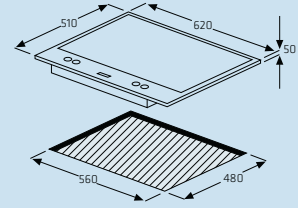

AH060G

- Genişlik: 60 cm
- Estetik tasarım
- Paslanmaz çelik
- 4 gözü gazlı
- Düğmeden ateşleme
- Bulaşık makinesinde yıkanabilen emaye ızgaralar

AH070GGSP

- Genişlik: 70 cm
- Estetik tasarım
- Cam seramik yüzey üzerine monte edilmiş gaz bekleri
- 4 gözü gazlı, 1 gözü voku
- Yüksek sıcaklığa dayanıklı, ısı iletkenliği artırılmış özel tasarımı, döküm ızgaralar
- Düğmeden ateşleme
- Bulaşık makinesinde yıkanabilen döküm ızgaralar

AO 2401A Inox

- 4 gözü gazlı ankastre ocak
- Bek Sistemi: Euro burner
- Düğmeden otomatik ateşlemeli çakmak
- Paslanmaz
- YxGxD (cm): 9,5x60x51
- Ağırlık: 8,15 kg

Opsiyon:
Ruby Inox seçeneği
Otomatik gaz kesme emniyeti