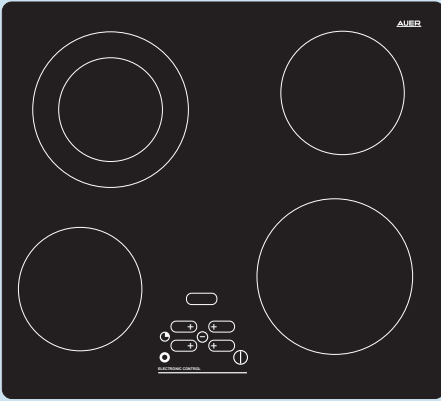

AOV4F

- Turbo fırın
- Inox
- 4 pişirme fonksiyonu + buz çözdürme fonksiyonu + ızgara Grill özelliği
- Mekanik zaman ayarı; 60 dakikalık
- Termostat uyarı lambası sayesinde fırının istenen sıcaklığa ulaşmış olduğunu kolay takip edebilme olanağı
- Dairesel ısıtıcı ve fan sayesinde yiyeceklerin tat ve kokuları karışmadan pişirilmesini sağlar
- Kolay temizlenebilen iç gövde
- Çıkarılabilen fırın kapısı sayesinde kolay temizlik
- Fırın içi aydınlatma
- 1 adet tepsi + 1 adet ızgara

AH077VT

- Genişlik: 77 cm
- Elektrikli vitroseramik ocak
- Üstünde yemek pişirilen tava yada tencerenin büyüklüğüne göre kullanılabilen ve böylelikle enerji tasarrufu sağlayan iki halkalı pişirme alanı
- Dokunmatik kontrol paneli
- Dijital kontrol ve fonksiyon göstergeleri
- Kısa zamanda ısınan Hilight pişirme alanları
- Pişirme bölgelerinden birisi yada ocak tamamen kapatıldığında, halen sıcak ve pişirmeye uygun olan yüzeyleri dijital ekranda gösteren ve kullanıcıyı yanma, yapışma tehlikelerine karşı uyararak atıl ısı göstergesi
- Tercihe bağlı olarak yuvarlak yada oval kaplarda pişirme olanağı sunan pişirme alanı
- Yemekleri sıcak tutma imkanı veren sıcak tutma fonksiyonu
- Kontrol panelini kilitleyen çocuk emniyet kilidi
- Kolay temizlenebilen düz yüzey

AH060VT

- Genişlik: 60 cm
- Elektrikli vitroseramik ocak
- Üstünde yemek pişirilen tava yada tencerenin büyüklüğüne göre kullanılabilen ve böylelikle enerji tasarrufu sağlayan üç halkalı pişirme alanı
- Dokunmatik kontrol paneli
- Dijital kontrol ve fonksiyon göstergeleri
- Kısa zamanda ısınan Hilight pişirme alanları
- Pişirme bölgelerinden birisi ya da ocak tamamen kapatıldığında, halen sıcak ve pişirmeye uygun olan yüzeyleri dijital ekranda gösteren ve kullanıcıyı yanma, yapışma tehlikelerine karşı uyararak atıl ısı göstergesi
- Çocuk emniyet kilidi
- Kolay temizlenebilen düz yüzey