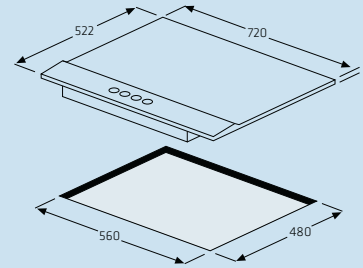

- Genişlik: 70 cm
- Estetik tasarım
- Paslanmaz çelik
- 4 gözü gazlı
- Düğmeden ateşleme
- Bulaşık makinesinde yıkanabilen döküm ızgaralar