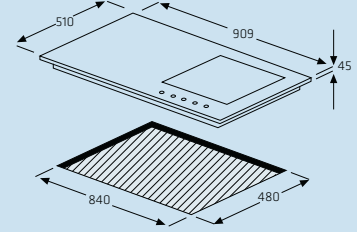

AH060VT

- Genişlik: 60 cm
- Elektrikli vitroseramik ocak
- Üstünde yemek pişirilen tava yada tencerenin büyüklüğüne göre kullanılabilen ve böylelikle enerji tasarrufu sağlayan üç halkalı pişirme alanı
- Dokunmatik kontrol paneli
- Dijital kontrol ve fonksiyon göstergeleri
- Kısa zamanda ısınan Hilight pişirme alanları
- Pişirme bölgelerinden birisi ya da ocak tamamen kapatıldığında, halen sıcak ve pişirmeye uygun olan yüzeyleri dijital ekranda gösteren ve kullanıcıyı yanma, yapışma tehlikelerine karşı uyararak atıl ısı göstergesi
- Çocuk emniyet kilidi
- Kolay temizlenebilen düz yüzey

AH060V

- Genişlik: 60 cm
- Elektrikli vitroseramik ocak
- Kısa zamanda ısınan Hilight pişirme alanları
- 4 pişirme alanı
- Atıl ısı göstergesi
- Kolay temizlenebilen düz yüzey

AH090GSP

- Genişlik: 90 cm
- Estetik tasarım
- Paslanmaz çelik
- 4 gözü gazlı, 1 gözü voklu
- Yüksek sıcaklığa dayanıklı, ısı iletkenliği artırılmış, özel tasarımı, döküm ızgaralar
- Düğmeden ateşleme
- Bulaşık makinesinde yıkanabilen döküm ızgaralar