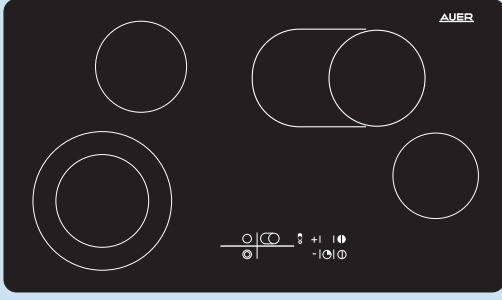

AH077VT

- Genişlik: 77 cm
- Elektrikli vitroseramik ocak
- Üstünde yemek pişirilen tava yada tencerenin büyüklüğüne göre kullanılabilen ve böylelikle enerji tasarrufu sağlayan iki halkalı pişirme alanı
- Dokunmatik kontrol paneli
- Dijital kontrol ve fonksiyon göstergeleri
- Kısa zamanda ısınan Hilight pişirme alanları
- Pişirme bölgelerinden birisi yada ocak tamamen kapatıldığında, halen sıcak ve pişirmeye uygun olan yüzeyleri dijital ekranda gösteren ve kullanıcıyı yanma, yapışma tehlikelerine karşı uyararak atıl ısı göstergesi
- Tercihe bağlı olarak yuvarlak yada oval kaplarda pişirme olanağı sunan pişirme alanı
- Yemekleri sıcak tutma imkanı veren sıcak tutma fonksiyonu
- Kontrol panelini kilitleyen çocuk emniyet kilidi
- Kolay temizlenebilen düz yüzey