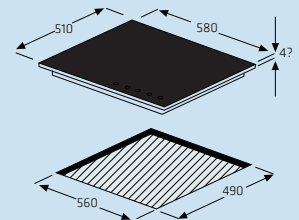

- Genişlik: 60 cm
- Estetik tasarım
- Cam seramik yüzey üzerine monte edilmiş gaz bekleri
- 3 gözü gazlı, 1 gözü elektrikli
- Düğmeden ateşleme
- Bulaşık makinesinde yıkanabilen emaye ızgaralar