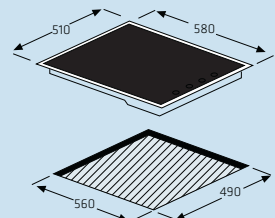

AH077VT

- Genişlik: 77 cm
- Elektrikli vitroseramik ocak
- Üstünde yemek pişirilen tava yada tencerenin büyüklüğüne göre kullanılabilen ve böylelikle enerji tasarrufu sağlayan iki halkalı pişirme alanı
- Dokunmatik kontrol paneli
- Dijital kontrol ve fonksiyon göstergeleri
- Kısa zamanda ısınan Hilight pişirme alanları
- Pişirme bölgelerinden birisi yada ocak tamamen kapatıldığında, halen sıcak ve pişirmeye uygun olan yüzeyleri dijital ekranda gösteren ve kullanıcıyı yanma, yapışma tehlikelerine karşı uyararak atıl ısı göstergesi
- Tercihe bağlı olarak yuvarlak yada oval kaplarda pişirme olanağı sunan pişirme alanı
- Yemekleri sıcak tutma imkanı veren sıcak tutma fonksiyonu
- Kontrol panelini kilitleyen çocuk emniyet kilidi
- Kolay temizlenebilen düz yüzey

AH060VT

- Genişlik: 60 cm
- Elektrikli vitroseramik ocak
- Üstünde yemek pişirilen tava yada tencerenin büyüklüğüne göre kullanılabilen ve böylelikle enerji tasarrufu sağlayan üç halkalı pişirme alanı
- Dokunmatik kontrol paneli
- Dijital kontrol ve fonksiyon göstergeleri
- Kısa zamanda ısınan Hilight pişirme alanları
- Pişirme bölgelerinden birisi ya da ocak tamamen kapatıldığında, halen sıcak ve pişirmeye uygun olan yüzeyleri dijital ekranda gösteren ve kullanıcıyı yanma, yapışma tehlikelerine karşı uyararak atıl ısı göstergesi
- Çocuk emniyet kilidi
- Kolay temizlenebilen düz yüzey

AH060V

- Genişlik: 60 cm
- Elektrikli vitroseramik ocak
- Kısa zamanda ısınan Hilight pişirme alanları
- 4 pişirme alanı
- Atıl ısı göstergesi
- Kolay temizlenebilen düz yüzey