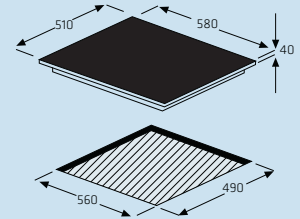

- Genişlik: 60 cm
- Elektrikli vitroseramik ocak
- Üstünde yemek pişirilen tava yada tencerenin büyüklüğüne göre kullanılabilen ve böylelikle enerji tasarrufu sağlayan üç halkalı pişirme alanı
- Dokunmatik kontrol paneli
- Dijital kontrol ve fonksiyon göstergeleri
- Kısa zamanda ısınan Hilight pişirme alanları
- Pişirme bölgelerinden birisi ya da ocak tamamen kapatıldığında, halen sıcak ve pişirmeye uygun olan yüzeyleri dijital ekranda gösteren ve kullanıcıyı yanma, yapışma tehlikelerine karşı uyararak atıl ısı göstergesi
- Çocuk emniyet kilidi
- Kolay temizlenebilen düz yüzey